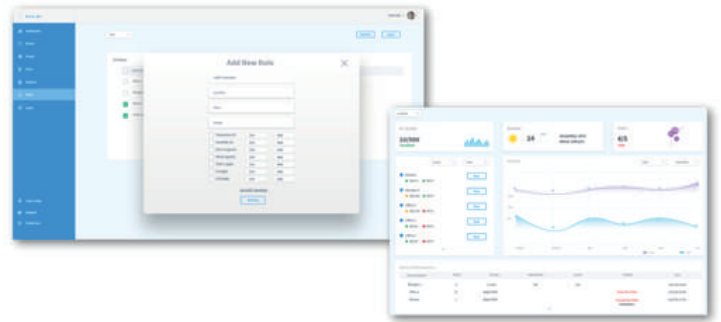

PRINCIPALES FONCTIONNALITÉS

Détection des polluants

La plateforme détecte la qualité de l'air intérieur et extérieur par son monitoring en temps réel grâce à un ensemble de capteurs intelligents.

1

Intérieur : Fumée, CO, CO₂, VOC, PM 2.5, PM 10, température, humidité
Extérieur : CO, NO_x, NO, NO₂, O₃ (Ozone), allergies, VOC, PM 2.5, PM 10, température, humidité, météo & prévisions météorologiques

2

Monitoring

La qualité de l'air est monitorée en temps réel, la plateforme vous fournit des indications et recommandations pertinentes.

3

Traitement de l'air adapté*

Grâce à l'algorithme, vous pouvez contrôler, définir et modifier les règles de traitement de l'air.

- Adaptez les fonctionnalités de vos dispositifs purificateurs en fonction des spécificités et besoins de votre environnement et de ses utilisateurs finaux.
- Favorisez l'efficacité énergétique en distribuant de l'air frais selon les mesures de CO2 faites en temps réel.
- Traitez l'air en fonction de la présence de personnes dans la salle.