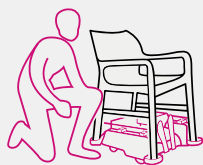

PRIMÉ AU **CONCOURS LÉPINE**

1^{ER} PRIX DU PRÉFET DE POLICE

COMMENT FONCTIONNE-T-IL ?

1

2

3

CHOISISSEZ VOTRE FAUTEUIL
PRÉFÉRÉ

INSTALLEZ-LE EN AUTONOMIE
OU AVEC UN TECHNICIEN

Le MOBILI KIT s'installe sur tout type d'assise à 4 pieds, même votre fauteuil préféré !

La conduite par joystick offre une grande précision et maniabilité.

La prise en main du MOBILI KIT et de ses fonctions se fait très facilement et en peu de temps.