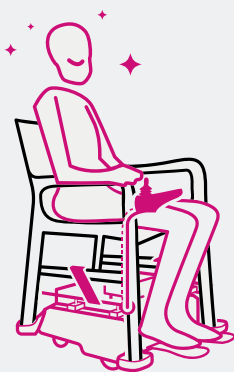

MOBILI KIT
5 fois plus actif avec
5 fois moins d'efforts