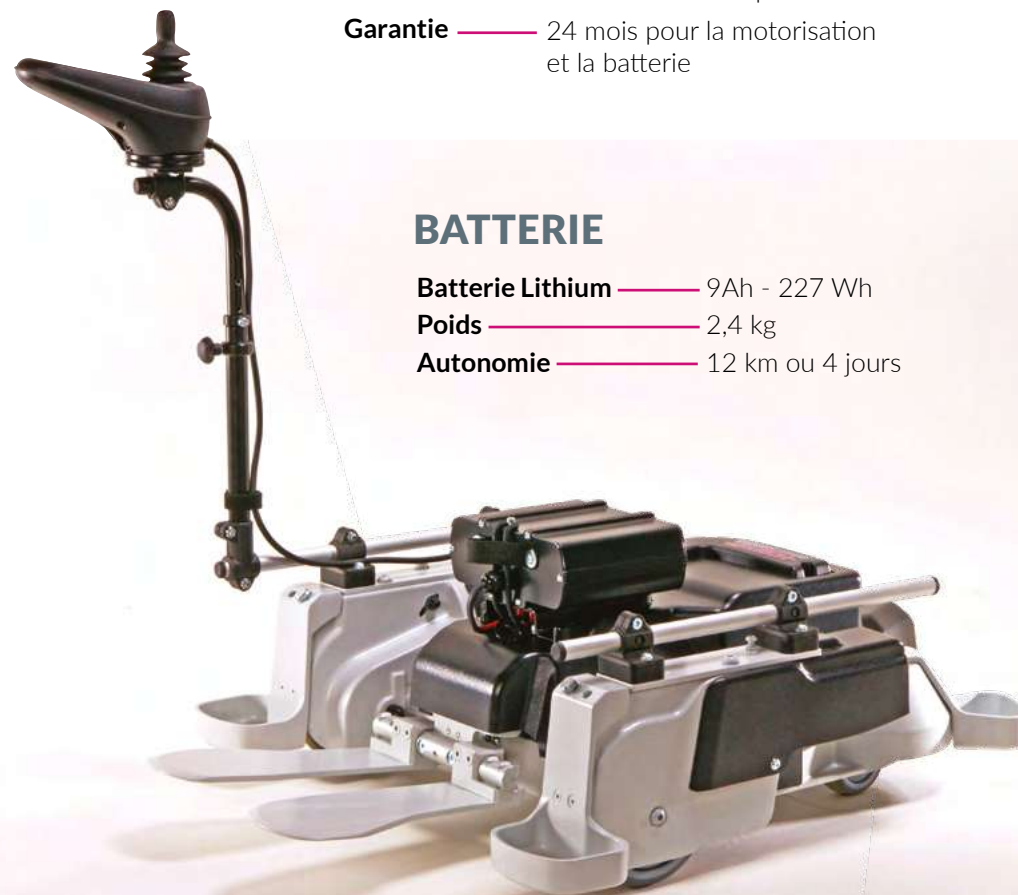

EMMANUEL

Utilisateur depuis 2021

Sa femme Véronique,
vous raconte :

“ Mon mari se déplaçait en déambulateur, mais il commençait à avoir de plus en plus de mal. Suite à une rencontre avec le fondateur de Benoit Systemes, Robert Benoit, nous avons donc acheté le **Mobili Kit**. On s'en sert tous les jours, dans toute la maison, car la chaise pivote bien sur elle-même et passe dans les portes sans avoir besoin de les faire agrandir. C'est très pratique et rassurant pour éviter les chutes ! ”

Retrouvez plus de témoignages écrits ou en vidéo sur le site web benoitssystemes.com

CARACTÉRISTIQUES TECHNIQUES

Encombrement minimum	L58 x l41 x H23 cm
Poids max. de l'utilisateur	130 kg
Poids du MOBILI KIT	20 kg
Vitesse réglable	de 1 à 4 km/h (possibilité de limiter la vitesse par programmation)
Pente max. de sécurité	3° (environ 5%)
Hauteur d'obstacle max. franchissable	2 cm
Adaptations possibles selon le siège choisi	de 25 à 75 cm à l'avant, de 25 à 68 cm à l'arrière, de 32 à 67 cm en profondeur
Garantie	24 mois pour la motorisation et la batterie

BATTERIE

Batterie Lithium	9Ah - 227 Wh
Poids	2,4 kg
Autonomie	12 km ou 4 jours